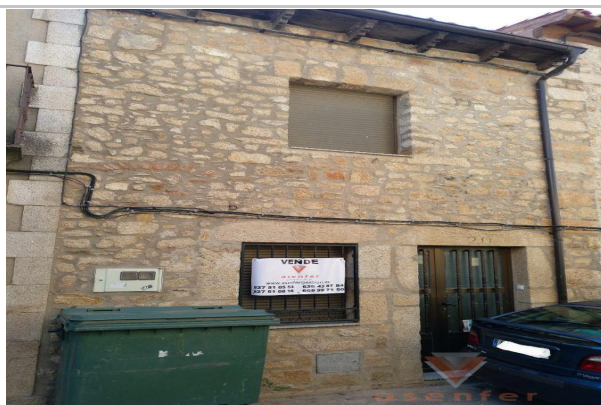

Referencia: **22**  
 Tipo inmueble: Casa Adosado  
 Operación: Venta  
 Precio: **120.000 €**  
 Estado: Buen estado

Dirección: CALLE MAESTRO MANUEL  
FERNANDEZ 20  
 Población: Valverde del Fresno  
 Provincia: Cáceres  
 Cod. postal: 10890  
 Zona: CENTRO

**M<sup>2</sup> construidos:** 185      **Agua caliente:** individual      **Dormitorios:** 3  
**Baños:** 1      **Aseos:** 2

**Descripción:**

3 DORMITORIOS,1 CUARTO DE BAÑO,2 ASEOS  
 185 M2 CONSTRUIDOS,158 M2 UTILES,79 M2 POR PLANTA  
 En buen estado, muy luminosa, en núcleo urbano.  
 Cuenta con una terraza grande y patio que con salida al salón.